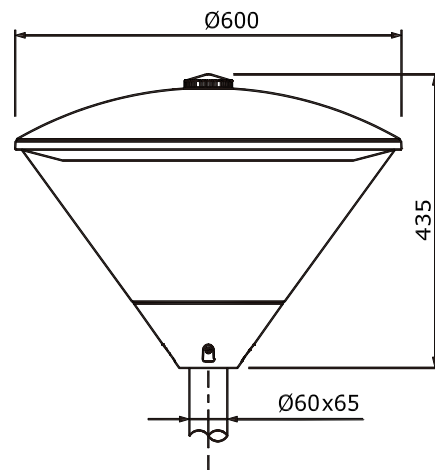

Διαστάσεις

Βάρος: 9.80kg

Προβαλλόμενη επιφάνεια: 0.27 m²

Πίνακας Φωτιστικών Σωμάτων Αστικού Φωτισμού - Τεχνολογία LED

ZINLUX Fontana-A LED

| Κωδικός | Ονομαστική ισχύς | Αριθμός LED | Φωτεινότητα | Θερμοκρασία χρώματος | Ενδείκνυται για ύψη ² |
|--------------------------|------------------|-------------|--|----------------------|----------------------------------|
| | W | τμχ. | LED flux (L.m @ T _j =25 °C) ¹ | K | m |
| L-Fontana-A/LD-40 | 40 | 16 - 32 | 4800 - 6400 | 4000 (Neutral White) | 3.00-5.00 |