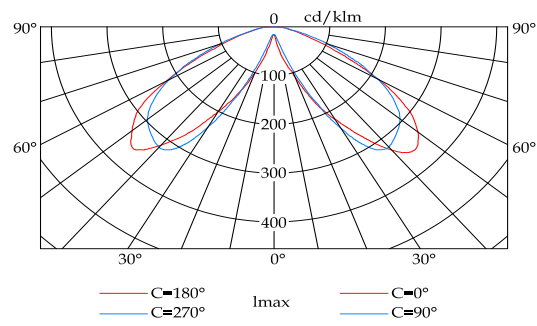

Διαστάσεις

Βάρος: 9.80kg

Προβαλλόμενη επιφάνεια: 0.27 m²

Πίνακας Φωτιστικών Σωμάτων Αστικού Φωτισμού - Τεχνολογία LED

ZINLUX Fontana-A LED

| Κωδικός | Ονομαστική ισχύς | Αριθμός LED | Φωτεινότητα | Θερμοκρασία χρώματος | Ενδείκνυται για ύψη ² |
|--------------------------|------------------|-------------|--|----------------------|----------------------------------|
| | W | τμχ. | LED flux (L.m @ T _j =25 °C) ¹ | K | m |
| L-Fontana-A/LD-40 | 40 | 16 - 32 | 4800 - 6400 | 4000 (Neutral White) | 3.00-5.00 |