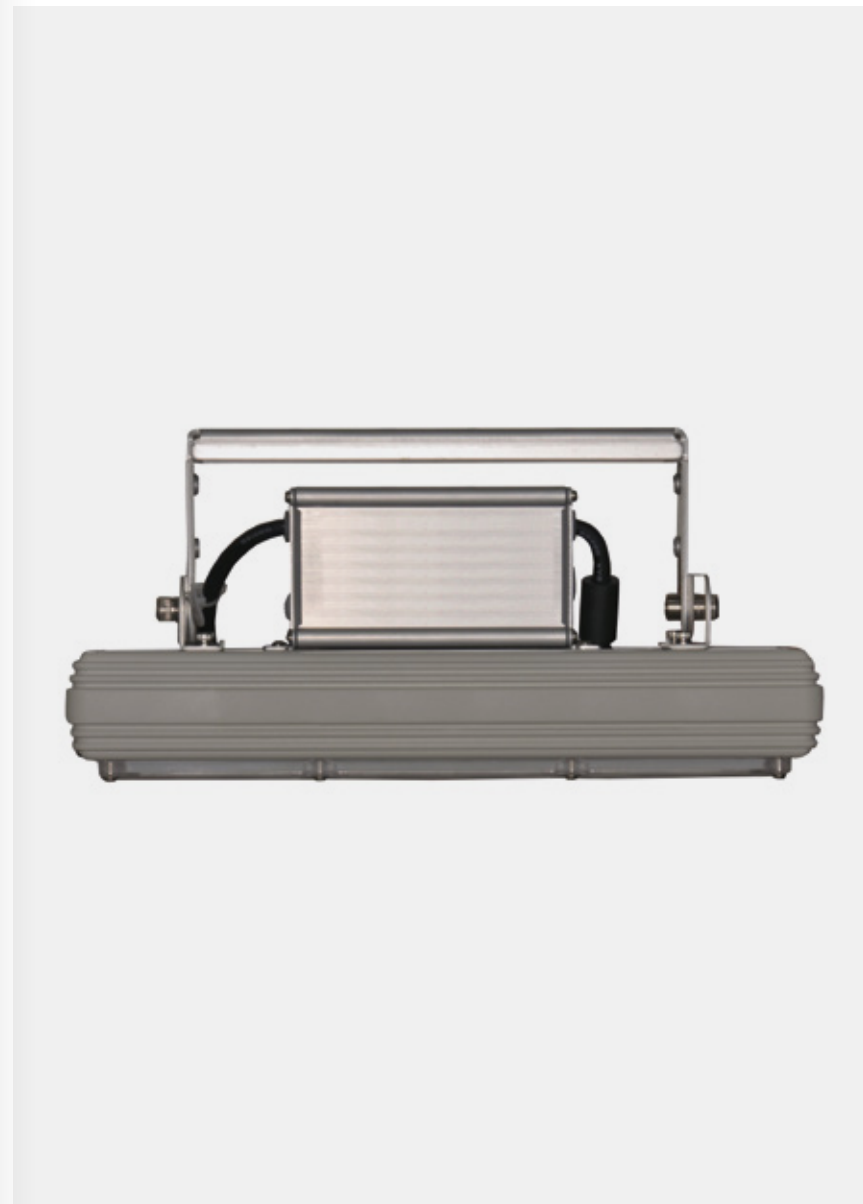

GR

ΤΥΠΟΣ	LED
ΒΑΘΜΟΣ ΠΡΟΣΤΑΣΙΑΣ	IP67/68, IK10
ΚΛΑΣΗ ΜΟΝΩΣΗΣ	Class I
ΤΟΠΟΘΕΤΗΣΗ	Ρυθμιζόμενο βραχίονα
ΟΝΟΜΑΣΤΙΚΗ ΙΣΧΥΣ	50–600W
ΦΩΤΕΙΝΟΤΗΤΑ	6060–93600 lm
ΑΠΟΔΟΣΗ ΦΩΤΙΣΤΙΚΟΥ	140–160 lm/W
ΘΕΡΜΟΚΡΑΣΙΑ ΧΡΩΜΑΤΟΣ	5000K (βασικό), 4000K, 3000K
CRI	CRI \geq 70 (βασικό), CRI \geq 80
ΧΡΩΜΑ	Signal white–RAL 9003
ΕΞΥΠΝΗ ΔΙΑΧΕΙΡΙΣΗ	
ΦΩΤΙΣΜΟΣ	Ναι (προαιρετικό)
ΔΙΑΡΚΕΙΑ ΖΩΗΣ	\geq 100.000 hrs
ΠΙΣΤΟΠΟΙΗΣΕΙΣ	CE, ENEC

EN

TYPE	LED
PROTECTION DEGREE	IP67/68, IK10
INSULATION CLASS	Class I
MOUNTING	Adjustable bracket
RATED POWER	50–600W
LUMINOUS FLUX	6060–93600 lm
EFFICACY	140–160 lm/W
CORRELATED COLOR TEMPERATURE	5000K (basic), 4000K, 3000K
CRI	CRI \geq 70 (default), CRI \geq 80
COLOR	Signal white–RAL 9003
SMART LIGHTING MANAGEMENT	Yes (optional)
LIFETIME	\geq 100.000 hrs
CERTIFICATIONS	CE, ENEC

110—111

STAR

ΣΕΙΡΑ TN
TN SERIES

ΦΩΤΙΣΜΟΣ ΣΗΡΑΓΓΩΝ
TUNNEL LIGHTING