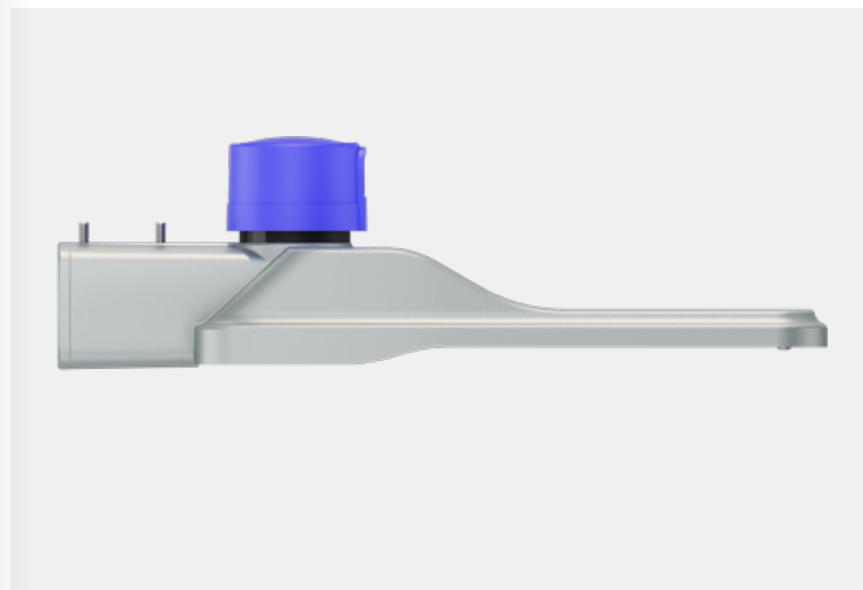

GR

ΤΥΠΟΣ	LED
ΒΑΘΜΟΣ ΠΡΟΣΤΑΣΙΑΣ	IP66, IK10
ΚΛΑΣΗ ΜΟΝΩΣΗΣ	Class I (βασικό), Class II
ΤΟΠΟΘΕΤΗΣΗ	Φ60mm, Σταθερός Βραχίονας
ΚΑΤΟΠΙΝ ΖΗΤΗΣΗΣ	Δυνατότητα επιλογής πρόσθετου ρυθμ. εξαρτήματος για τοποθέτηση σε Βραχίονα ή σε Κορυφή ιστού
ΟΝΟΜΑΣΤΙΚΗ ΙΣΧΥΣ	10–150W
ΦΩΤΕΙ ΝΟΤΗΤΑ	1300–21000lm
ΑΠΟΔΟΣΗ ΦΩΤΙΣΤΙΚΟΥ	130–140lm/W
ΘΕΡΜΟΚΡΑΣΙΑ ΧΡΩΜΑΤΟΣ	4000K (βασικό), 3000K
CRI	CRI ≥70 (βασικό), CRI ≥80
ΧΡΩΜΑ	Deep grey–RAL 9007
ΕΞΥΓΙΝΗ ΔΙΑΧΕΙΡΙΣΗ ΦΩΤΙΣΜΟΥ	Ναι (προαιρετικό)
ΔΙΑΡΚΕΙΑ ΖΩΗΣ	≥100.000hrs
ΠΙΣΤΟΠΟΙΗΣΕΙΣ	CE, ENEC

EN

TYPE	LED
PROTECTION DEGREE	IP66, IK10
INSULATION CLASS	Class I (default), Class II
MOUNTING	Φ60, Fixed bracket
OPTIONAL ACCESSORY	Adjustable Bracket, Post-top or Side-entry
RATED POWER	10–150W
LUMINOUS FLUX	1300lm–21000lm
EFFICACY	130–140lm/W
CCT	4000K (default), 3000K
CRI	CRI ≥70 (default), CRI ≥80
COLOR	Deep grey–RAL 9007
SMART LIGHTING MANAGEMENT	Yes (optional)
LIFETIME	≥100.000hrs
CERTIFICATIONS	CE, ENEC

42—43

ORION

ΟΔΙΚΟΣ ΦΩΤΙΣΜΟΣ
ROAD LIGHTING