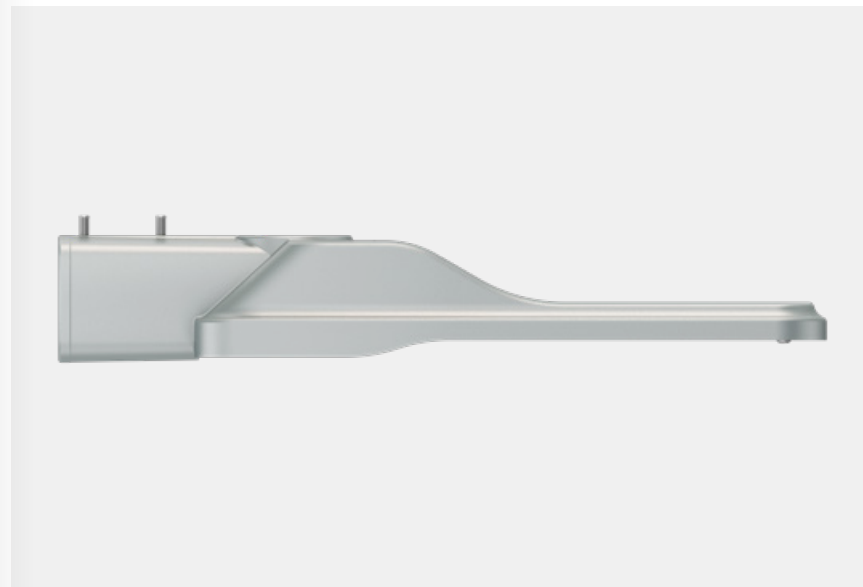

GR

ΤΥΠΟΣ	LED
ΒΑΘΜΟΣ ΠΡΟΣΤΑΣΙΑΣ	IP66, IK10
ΚΛΑΣΗ ΜΟΝΩΣΗΣ	Class I (βασικό), Class II
ΤΟΠΟΘΕΤΗΣΗ	Φ60mm, Σταθερός Βραχίονας
ΚΑΤΟΠΙΝ ΖΗΤΗΣΗΣ	Δυνατότητα επιλογής πρόσθετου ρυθμ. εξαρτήματος για τοποθέτηση σε Βραχίονα ή σε Κορυφή ιστού
ΟΝΟΜΑΣΤΙΚΗ ΙΣΧΥΣ	10–150W
ΦΩΤΕΙ ΝΟΤΗΤΑ	1300–21000lm
ΑΠΟΔΟΣΗ ΦΩΤΙΣΤΙΚΟΥ	130–140lm/W
ΘΕΡΜΟΚΡΑΣΙΑ ΧΡΩΜΑΤΟΣ	4000K (βασικό), 3000K
CRI	CRI ≥70 (βασικό), CRI ≥80
ΧΡΩΜΑ	Deep grey–RAL 9007
ΕΞΥΓΙΝΗ ΔΙΑΧΕΙΡΙΣΗ ΦΩΤΙΣΜΟΥ	Ναι (προαιρετικό)
ΔΙΑΡΚΕΙΑ ΖΩΗΣ	≥100.000hrs
ΠΙΣΤΟΠΟΙΗΣΕΙΣ	CE, ENEC

EN

TYPE	LED
PROTECTION DEGREE	IP66, IK10
INSULATION CLASS	Class I (default), Class II
MOUNTING	Φ60, Fixed bracket
OPTIONAL ACCESSORY	Adjustable Bracket, Post-top or Side-entry
RATED POWER	10–150W
LUMINOUS FLUX	1300lm–21000lm
EFFICACY	130–140lm/W
CCT	4000K (default), 3000K
CRI	CRI ≥70 (default), CRI ≥80
COLOR	Deep grey–RAL 9007
SMART LIGHTING MANAGEMENT	Yes (optional)
LIFETIME	≥100.000hrs
CERTIFICATIONS	CE, ENEC

42—43

ORION

ΟΔΙΚΟΣ ΦΩΤΙΣΜΟΣ
ROAD LIGHTING