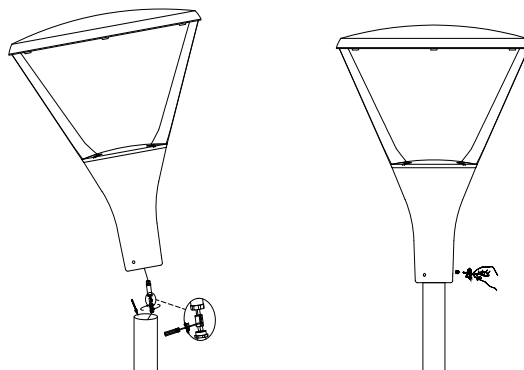

Προσαρμογή σε κορυφή ιστού διατομής Φ60mm.

Χρώματα Grey Aluminium - RAL 9007