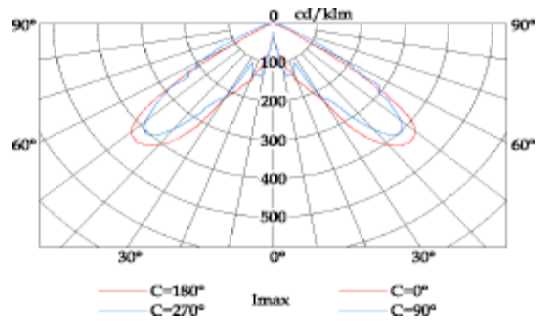

Προδιαγραφές – Εγκρίσεις Το φωτιστικό σώμα κατασκευάζεται σύμφωνα με τις Οδηγίες και τα Πρότυπα της Ευρωπαϊκής Ένωσης και φέρει σήμανση CE, ENEC.

Συμπληρωματικές πληροφορίες:

EN 62471 Πρότυπο Φωτοβιολογικής Καταλληλότητας
EN 62031 Ασφάλεια των LED στον γενικό φωτισμό

Φωτομετρική Καμπύλη Φωτομετρικά Στοιχεία (Cd/1000lm).

Ενδεικτική πολική κατανομή
φωτεινής έντασης