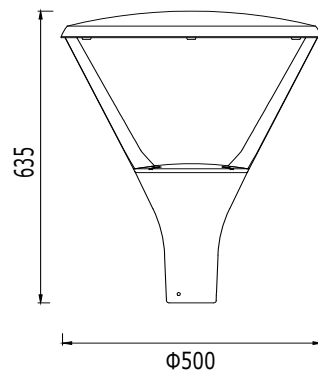

**Διαστάσεις** Βάρος: 9.50kg  
Προβαλλόμενη επιφάνεια: 0.3185 m<sup>2</sup>