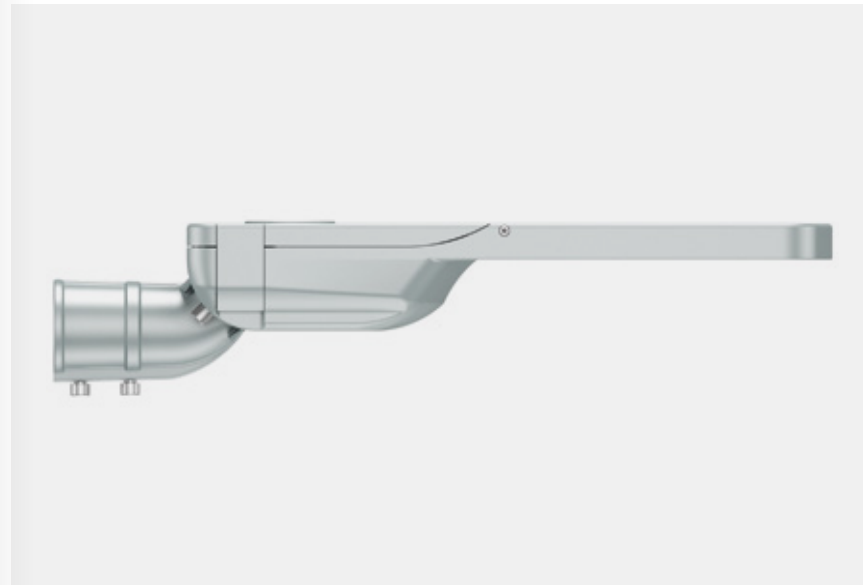

GR

ΤΥΠΟΣ	LED
ΒΑΘΜΟΣ ΠΡΟΣΤΑΣΙΑΣ	IP66, IK10
ΚΛΑΣΗ ΜΟΝΩΣΗΣ	Class I (βασικό), Class II
ΤΟΠΟΘΕΤΗΣΗ	Φ60mm, σε Βραχίονα ή σε Κορυφή ιστού
ΟΝΟΜΑΣΤΙΚΗ ΙΣΧΥΣ	10–240W
ΦΩΤΕΙΝΟΤΗΤΑ	1500–39500lm
ΑΠΟΔΟΣΗ ΦΩΤΙΣΤΙΚΟΥ	140–170lm/W
ΘΕΡΜΟΚΡΑΣΙΑ ΧΡΩΜΑΤΟΣ	4000K (βασικό), 3000K
CRI	CRI ≥70 (βασικό), CRI ≥80
ΧΡΩΜΑ	Deep grey–RAL 9007
ΕΞΥΠΝΗ ΔΙΑΧΕΙΡΙΣΗ	
ΦΩΤΙΣΜΟΣ	Ναι (προαιρετικό)
ΔΙΑΡΚΕΙΑ ΖΩΗΣ	≥100.000hrs
ΠΙΣΤΟΠΟΙΗΣΕΙΣ	CE, ENEC, ENEC+

EN

TYPE	LED
PROTECTION DEGREE	IP66 | IK10
INSULATION CLASS	Class I (default), Class II
MOUNTING	Φ60mm, Post-top or Side-entry
RATED POWER	10–240W
LUMINOUS FLUX	1500–39500lm
EFFICACY	140–170lm/W
CORRELATED COLOR TEMPERATURE	4000K (default), 3000K
CRI	CRI ≥70 (default), CRI ≥80
COLOR	Deep grey–RAL 9007
SMART LIGHTING MANAGEMENT	Yes (optional)
LIFETIME	≥100.000hrs
CERTIFICATIONS	CE, ENEC, ENEC+

26—27

POLIS II

ΟΔΙΚΟΣ ΦΩΤΙΣΜΟΣ
ROAD LIGHTING