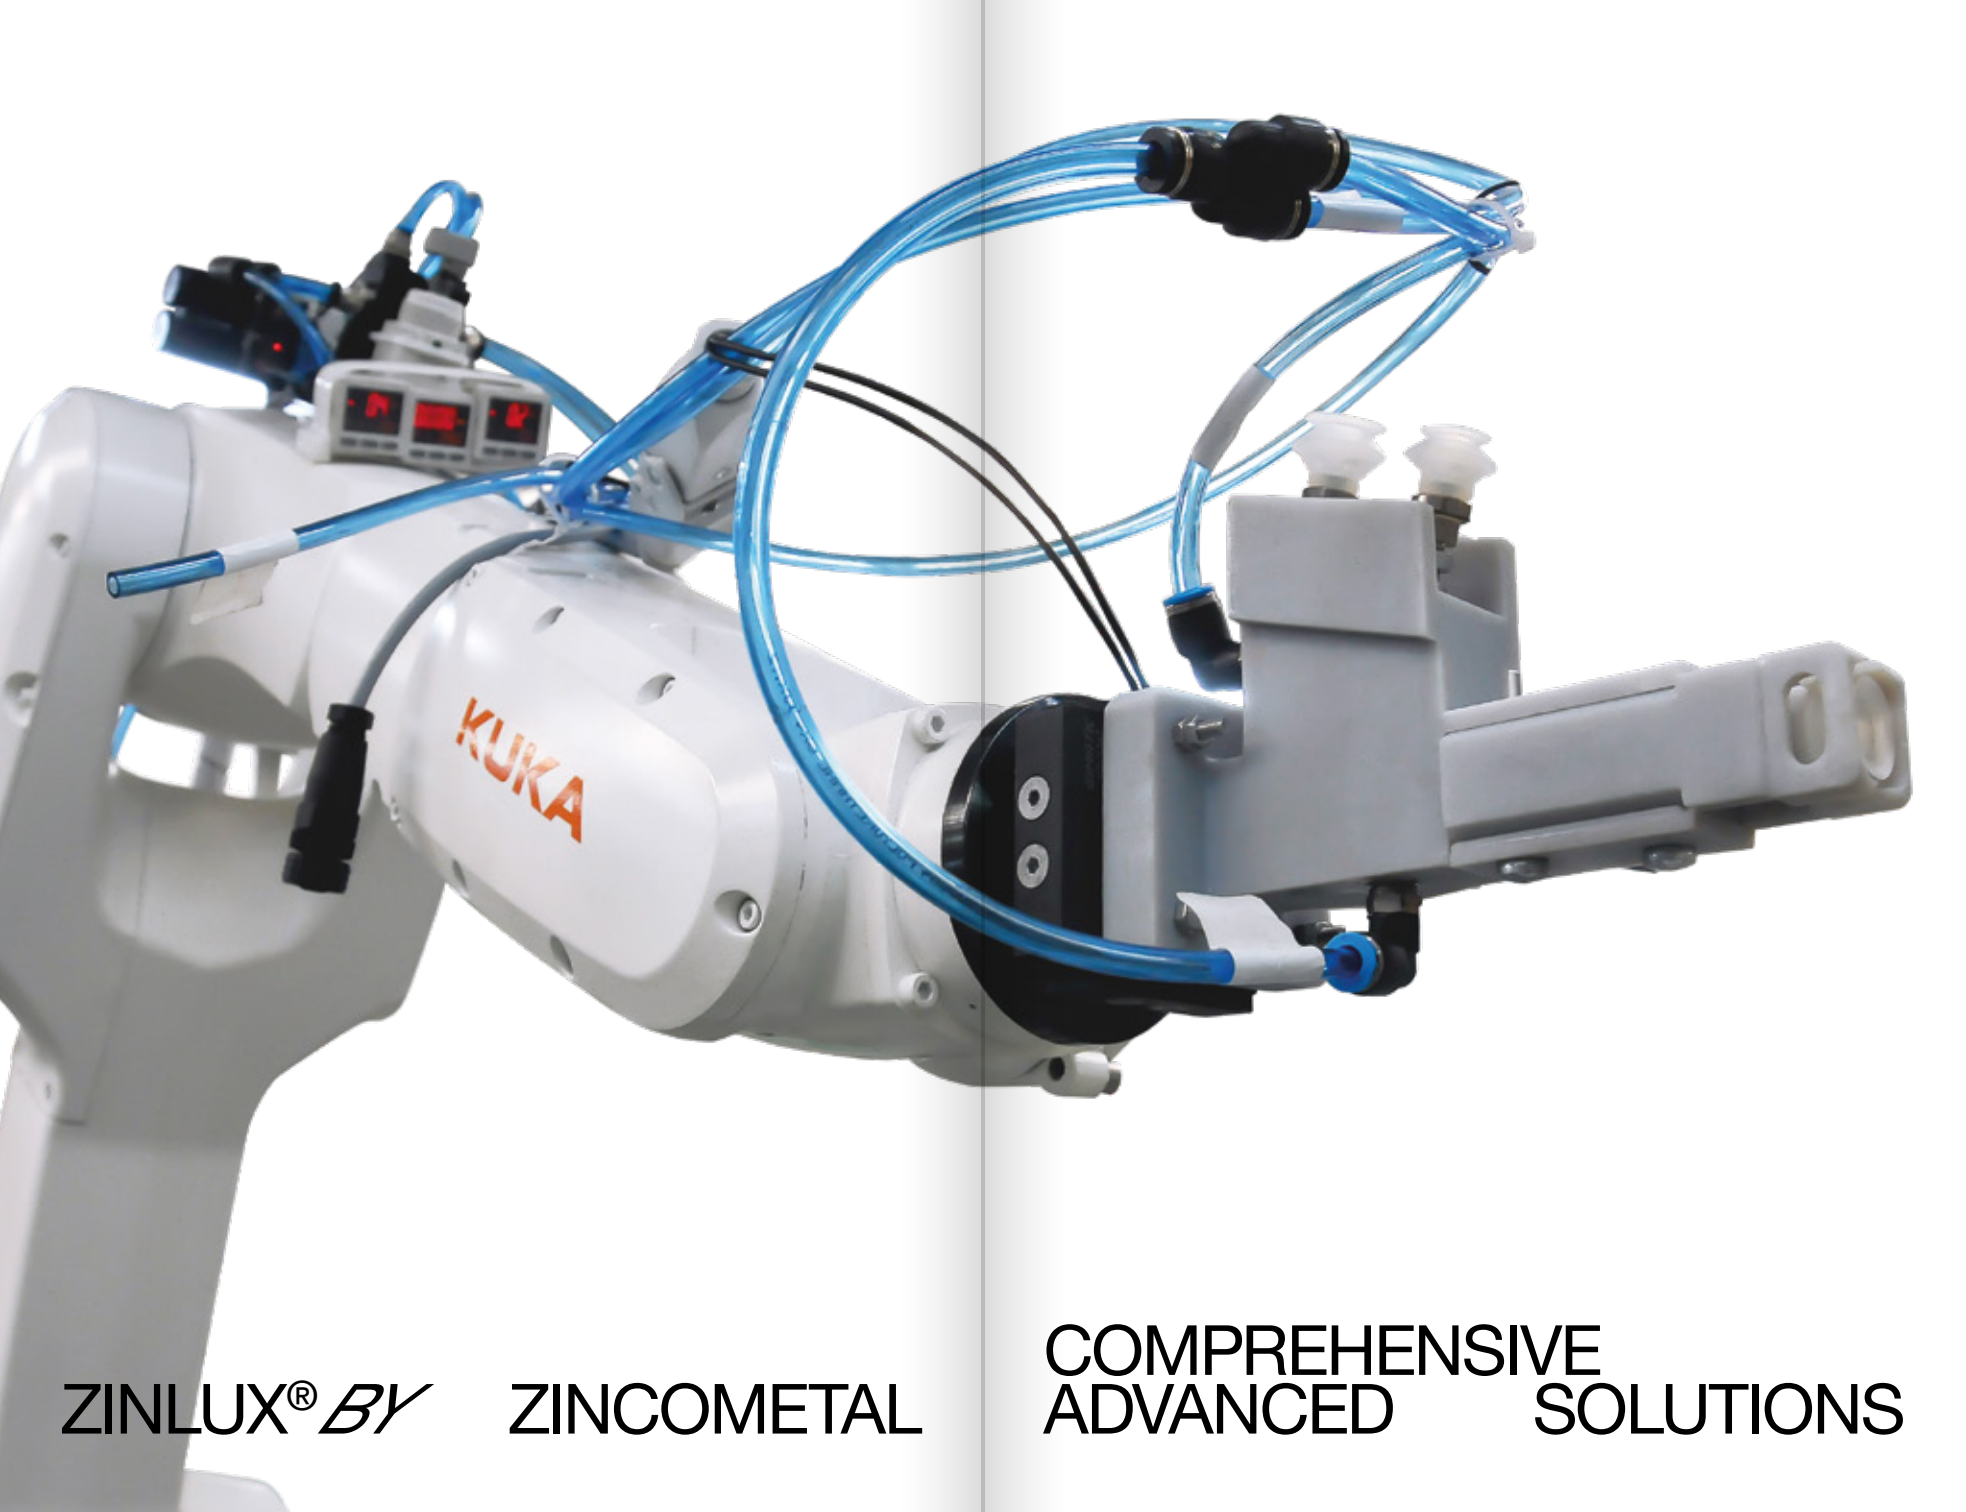

ZINLUX® *BY*

ZINCOMETAL

COMPREHENSIVE
ADVANCED SOLUTIONS