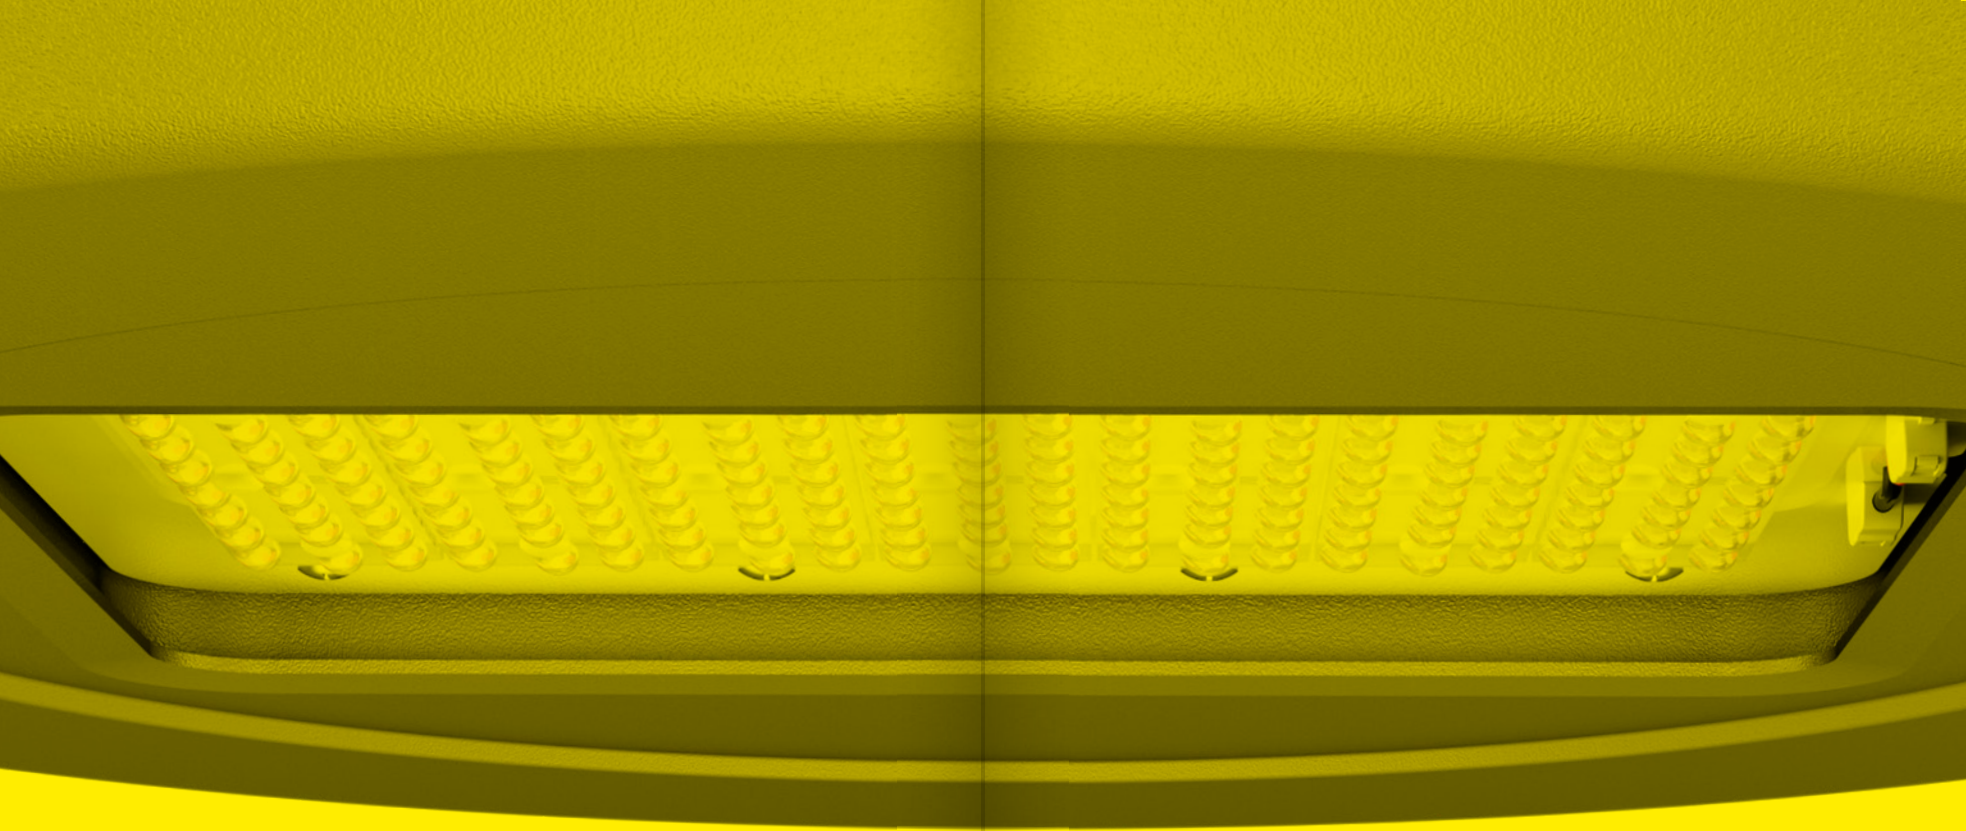

ZINLUX®
ROAD LIGHTING/URBAN
LIGHTING/FLOODLIGHTS/

TUNNEL LIGHTING/HIGH
BAY LIGHTING/P/V SOLAR
LED LIGHTS