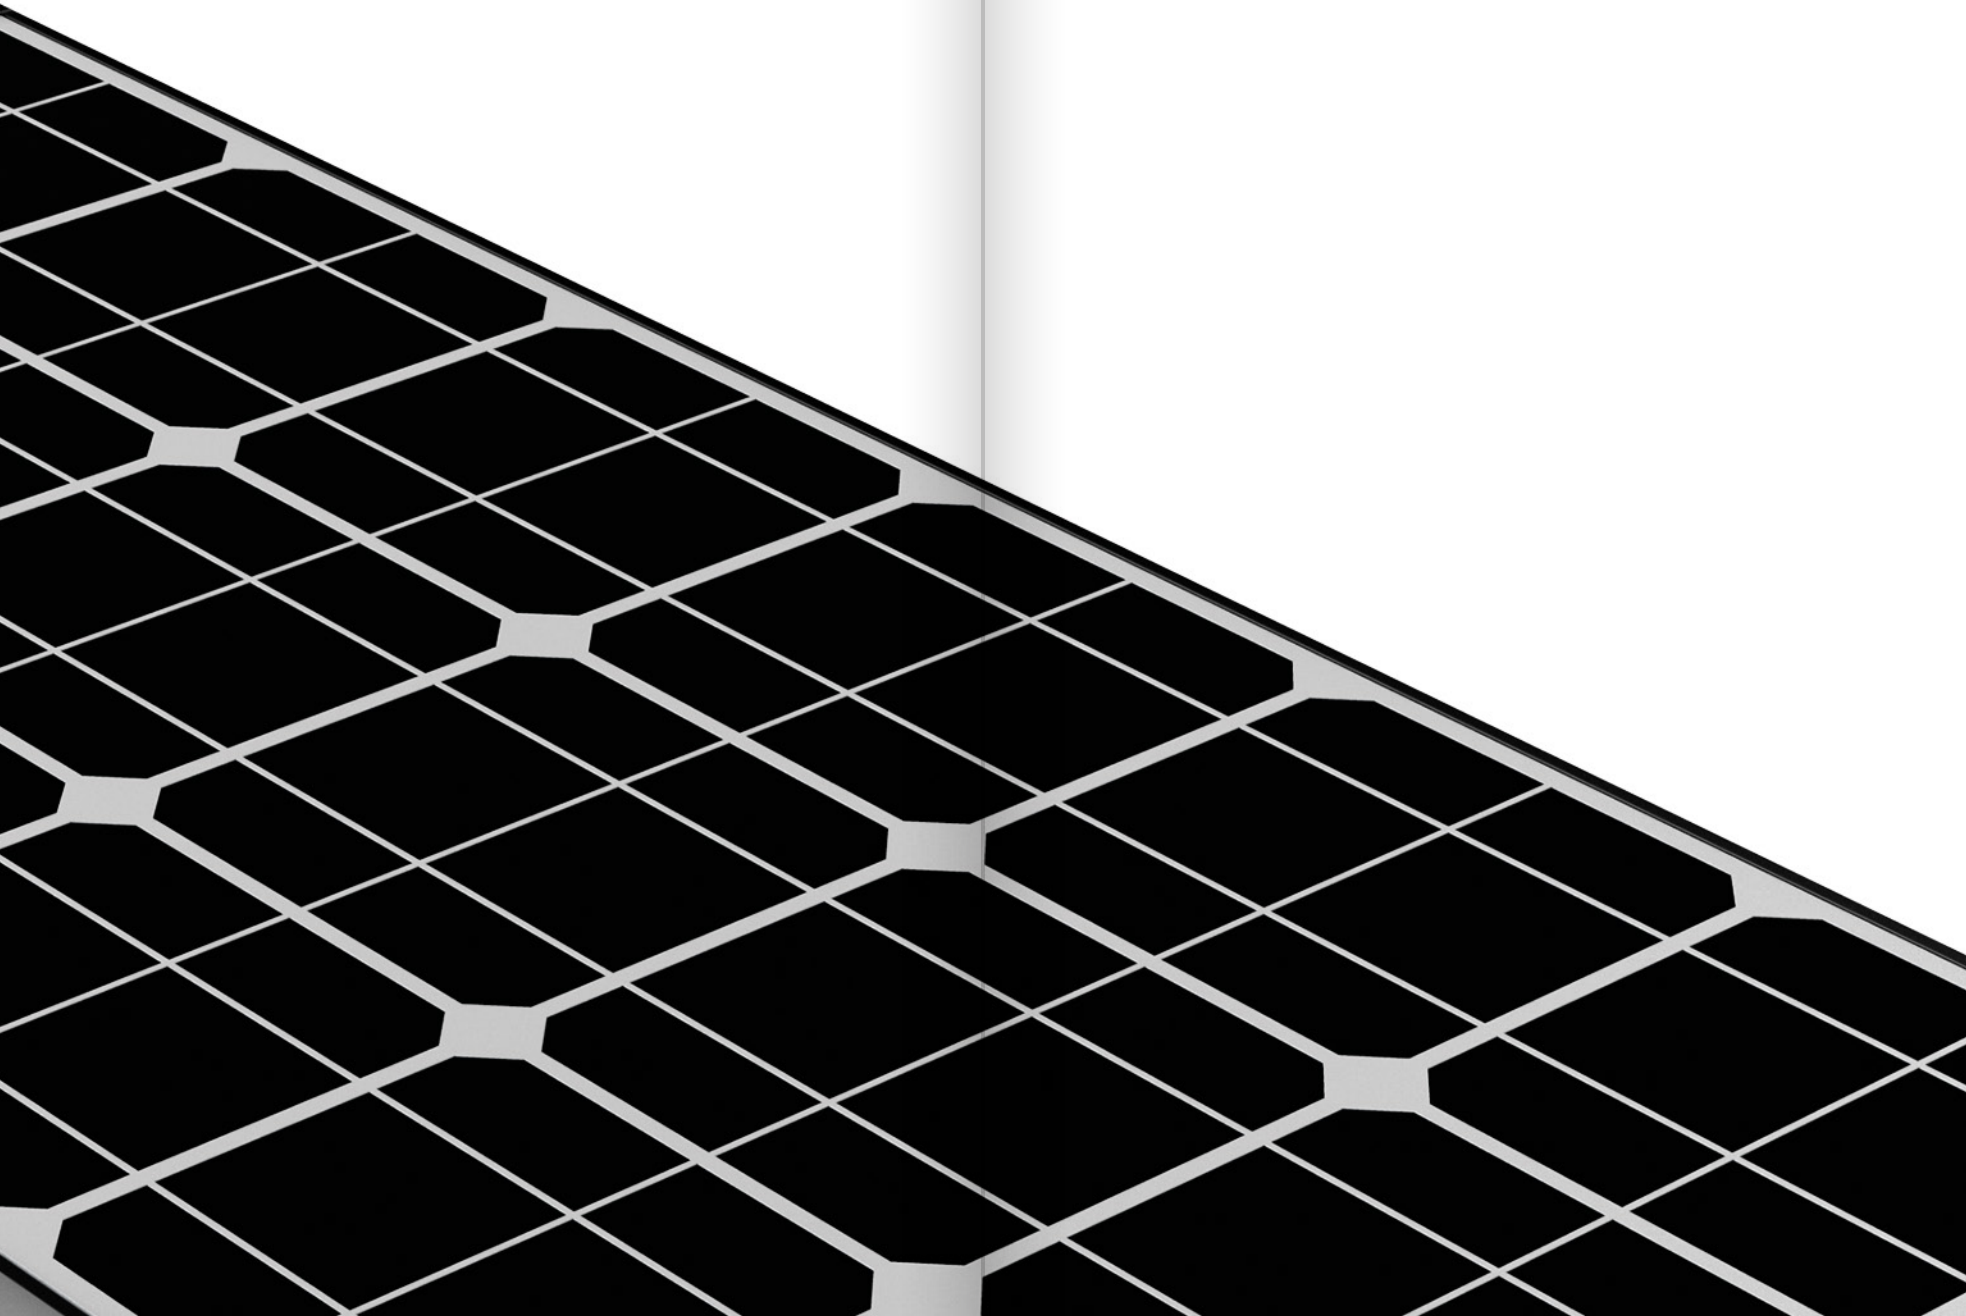

LED

LIGHTING
SOLUTIONS

INDEX

Road Lighting Οδικός Φωτισμός

Elite
Polis
Polis II
Strada
Capri
Mirage
Star
Star ST
Luna

18

Urban Lighting Αστικός Φωτισμός

Astra 500
Astra 520
Ultra-T
Ultra-FL
Ultra
Prisma
Fontana-A
Eco-Globo
Sfera
Lavinia
City
City-T
City-E
City-E/T1
City II
City-T II
Galaxy II
Galaxy-T II
Galaxy
Tetra
Corona 780
Corona Simple
Imperial
Campana