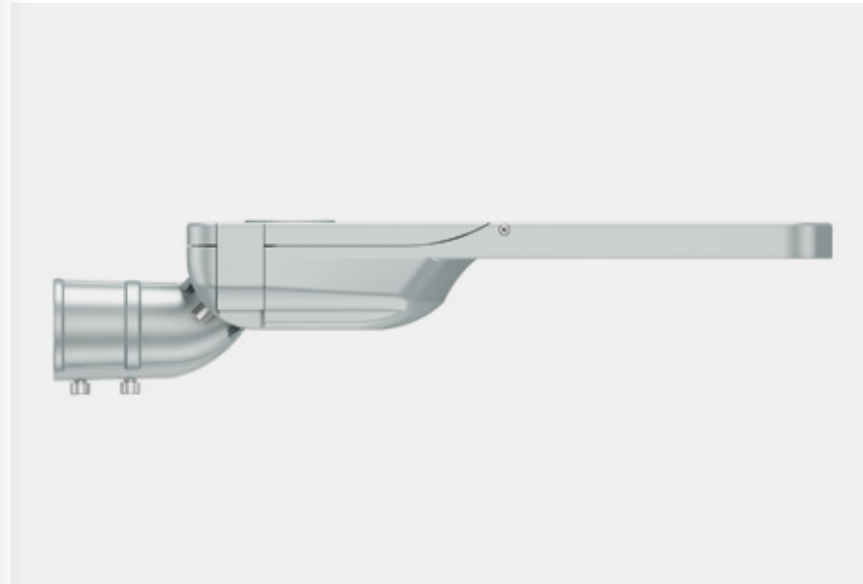

GR

ΤΥΠΟΣ	LED
ΒΑΘΜΟΣ ΠΡΟΣΤΑΣΙΑΣ	IP66, IK10
ΚΛΑΣΗ ΜΟΝΩΣΗΣ	Class I (βασικό), Class II
ΤΟΠΟΘΕΤΗΣΗ	Φ60mm, σε Βραχίονα ή σε Κορυφή ιστού
ΟΝΟΜΑΣΤΙΚΗ ΙΣΧΥΣ	10–240W
ΦΩΤΕΙΝΟΤΗΤΑ	1500–39500lm
ΑΠΟΔΟΣΗ ΦΩΤΙΣΤΙΚΟΥ	140–170lm/W
ΘΕΡΜΟΚΡΑΣΙΑ ΧΡΩΜΑΤΟΣ	4000K (βασικό), 3000K
CRI	CRI ≥70 (βασικό), CRI ≥80
ΧΡΩΜΑ	Deep grey–RAL 9007
ΕΞΥΠΝΗ ΔΙΑΧΕΙΡΙΣΗ	
ΦΩΤΙΣΜΟΥ	Ναι (προαιρετικό)
ΔΙΑΡΚΕΙΑ ΖΩΗΣ	≥100.000hrs
ΠΙΣΤΟΠΟΙΗΣΕΙΣ	CE, ENEC, ENEC+

EN

TYPE	LED
PROTECTION DEGREE	IP66 | IK10
INSULATION CLASS	Class I (default), Class II
MOUNTING	Φ60mm, Post-top or Side-entry
RATED POWER	10–240W
LUMINOUS FLUX	1500–39500lm
EFFICACY	140–170lm/W
CORRELATED COLOR TEMPERATURE	4000K (default), 3000K
CRI	CRI ≥70 (default), CRI ≥80
COLOR	Deep grey–RAL 9007
SMART LIGHTING MANAGEMENT	Yes (optional)
LIFETIME	≥100.000hrs
CERTIFICATIONS	CE, ENEC, ENEC+

26—27

POLIS II

ΟΔΙΚΟΣ ΦΩΤΙΣΜΟΣ
ROAD LIGHTING